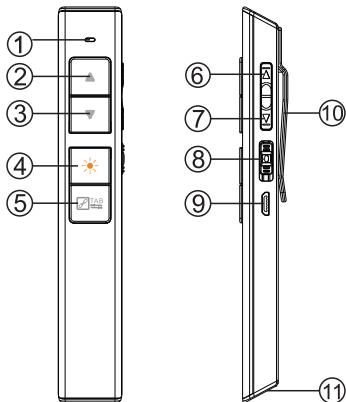

(4)Package

USB receiver Inside x 1
Manual,
Cloth bag

开始使用

(一) 按键功能图解

- ① 工作指示灯
- ② 上翻页键
- ③ 下翻页键
- ④ 激光键
- ⑤ 超链接键
- ⑥ 播放/音量+
- ⑦ 上下曲/音量-
- ⑧ 电源开关
- ⑨ Micro USB充电
- ⑩ 可拆卸背夹
- ⑪ USB接收器

注意使用完毕后，要及时回收USB接收器
以免丢失

Start to use

(1) Key function diagram

- ① LED indicator,
- ② Page up
- ③ Page down
- ④ Laser
- ⑤ Hyperlink button
- ⑥ Play/VOL+
- ⑦ Last /next song/VOL-
- ⑧ Power
- ⑨ Micro USB
- ⑩ Clip
- ⑪ USB receiver